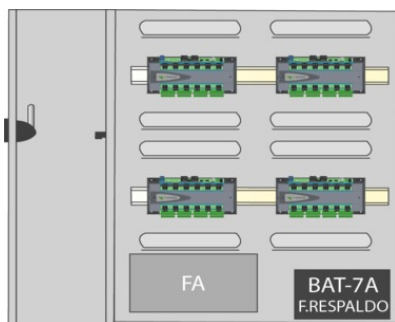

Caja metálica grande + FA para centrales IP- Opener GM-PSIPOP-G

Referencia: GM-PSIPOP-G

Código: 20780125

Código EAN:

Características principales

- Armario metálico con cerradura
- Para alojar 4 controladoras y 4 módulos expansores
- Incorpora fuente de alimentación de 12Vc.c./7A
- Permite alojar una batería BAT-7A
- Tamper
- Peso: 7400gr

Dimensiones: 456(An) x 505(Al) x 100(P) mm

Información adicional

- Permite un ahorro de espacio y gestión de alimentación importante además de ofrecer una solución compacta.

Visita en el sitio web: <https://golmar-seguridad.es/productos/gm-psipop-g>

Golmar Sistemas de Comunicación S.A.

Silici 13 • 08940 Cornellà de Llobregat (Barcelona) • Tel: +34 934 800 696 • Fax: +34 934 742 404 • golmar@golmar.es • www.golmar-seguridad.es

Especificaciones	
Tensión de entrada (Vca)	230
Tensión de salida (Vcc)	12
Tensión de salida ajustable	1
Intensidad de salida (A)	7
Toma de tierra	Si
Protección eléctrica	Cortocircuito, Sobretensión
Con batería de respaldo	1
Baterías Incluidas	0
Cargador de baterías	1
Terminales	Bornera
Montaje	En superficie
Material	Metálico
Dimensiones - Alto (mm)	456
Dimensiones - Ancho (mm)	505
Dimensiones - Profundo (mm)	100
Peso (gr.)	7400

Accesorios

- Batería recargable de plomo ácido 12V/7Ah
- Central de control de acceso de 2 Puertas GM-IPOP-2P
- Central de control de acceso de 2 Puertas GM-IPOP-2P-WIEG
- Central de control de acceso de 1 puerta GM-IPOP-1P
- Central de control de acceso de 4 Puertas GM-IPOP-4P